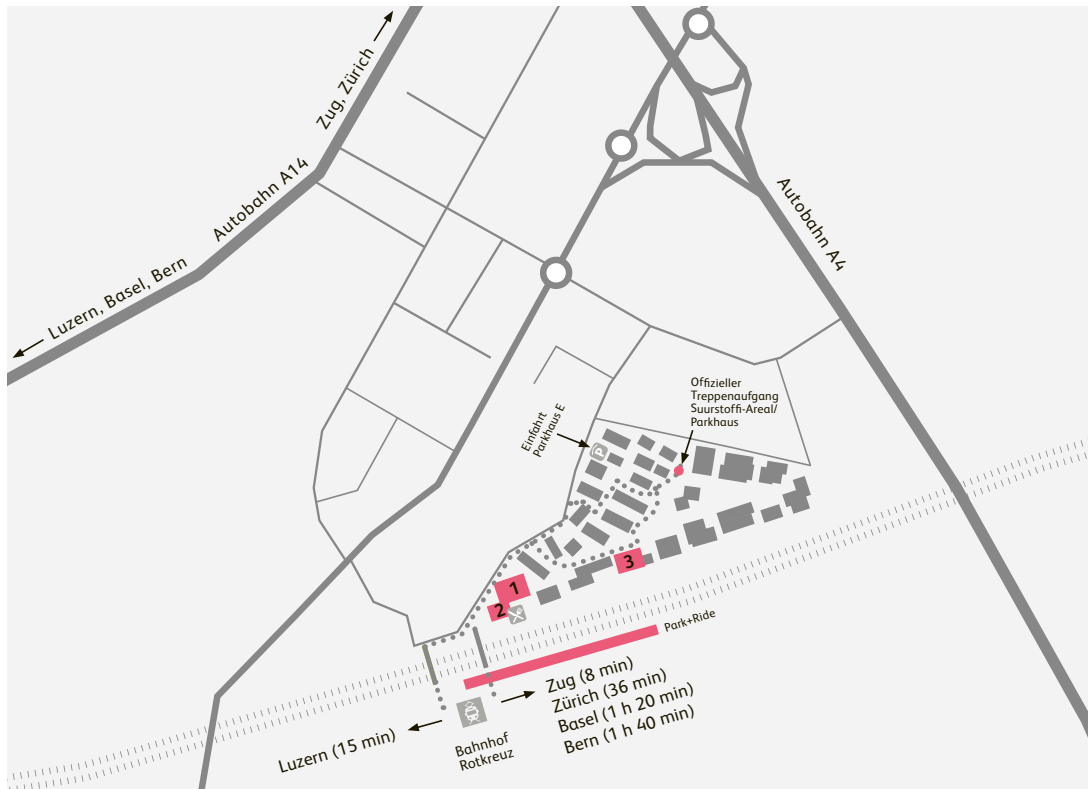

Standorte der Hochschule Luzern Campus Zug-Rotkreuz

Hochschule Luzern – Informatik
Campus Zug-Rotkreuz
Suurstoffi 1
CH-6343 Rotkreuz

+41 41 757 68 11
informatik@hslu.ch

Die Anreise mit den öffentlichen Verkehrsmitteln wird empfohlen. Eine begrenzte Anzahl gebührenpflichtiger Parkplätze steht auf dem Suurstoffi-Areal sowie im Parkhaus E (Einfahrt über Birkenstrasse; Adresse: Suurstoffi 29) zur Verfügung. Bitte beachten Sie die Signalisation im Parkhaus und benutzen Sie ausschliesslich die gebührenpflichtigen Parkplätze im hinteren Teil E2.

- 1
Suurstoffi 1, Haus A (Hauptgebäude)
Empfang, Audi Max, Audi Midi, Forum, Unterrichtsräume
Sekretariat Hochschule Luzern – Informatik (2. OG)
Sekretariat Hochschule Luzern – Wirtschaft, IFZ (5. OG)
- 2
Suurstoffi 4, Haus B (Hochhaus)
Mensa, Walk-in, Bibliothek, Digital Ideation
- 3
Suurstoffi 12