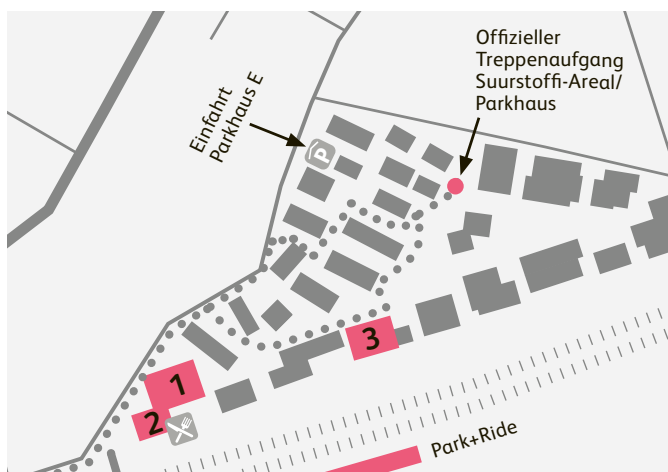

Standorte der Hochschule Luzern Campus Zug-Rotkreuz

Hochschule Luzern – Informatik
Campus Zug-Rotkreuz
Suurstoffi 1
CH-6343 Rotkreuz

+41 41 757 68 11
informatik@hslu.ch

Die Anreise mit den öffentlichen Verkehrsmitteln wird empfohlen. Eine begrenzte Anzahl gebührenpflichtiger Parkplätze steht auf dem Suurstoffi-Areal sowie im Parkhaus E (Einfahrt über Birkenstrasse; Adresse: Suurstoffi 29) zur Verfügung. Bitte beachten Sie die Signalisation im Parkhaus und benutzen Sie ausschliesslich die gebührenpflichtigen Parkplätze im hinteren Teil E2.

- 1
Suurstoffi 1, Haus A (Hauptgebäude)
Empfang, Audi Max, Audi Midi, Forum, Unterrichtsräume
Sekretariat Hochschule Luzern – Informatik (2. OG)
Sekretariat Hochschule Luzern – Wirtschaft, IFZ (5. OG)
- 2
Suurstoffi 4, Haus B (Hochhaus)
Mensa, Walk-in, Bibliothek, Digital Ideation
- 3
Suurstoffi 12